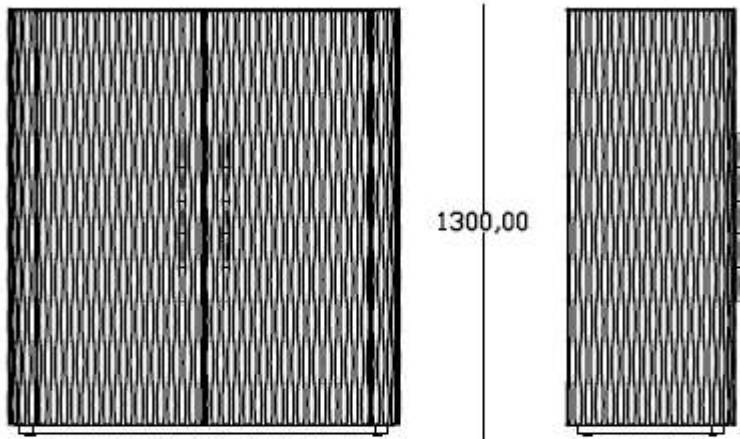

Bar

1200,00

BAR

MALDONADO

BRETON